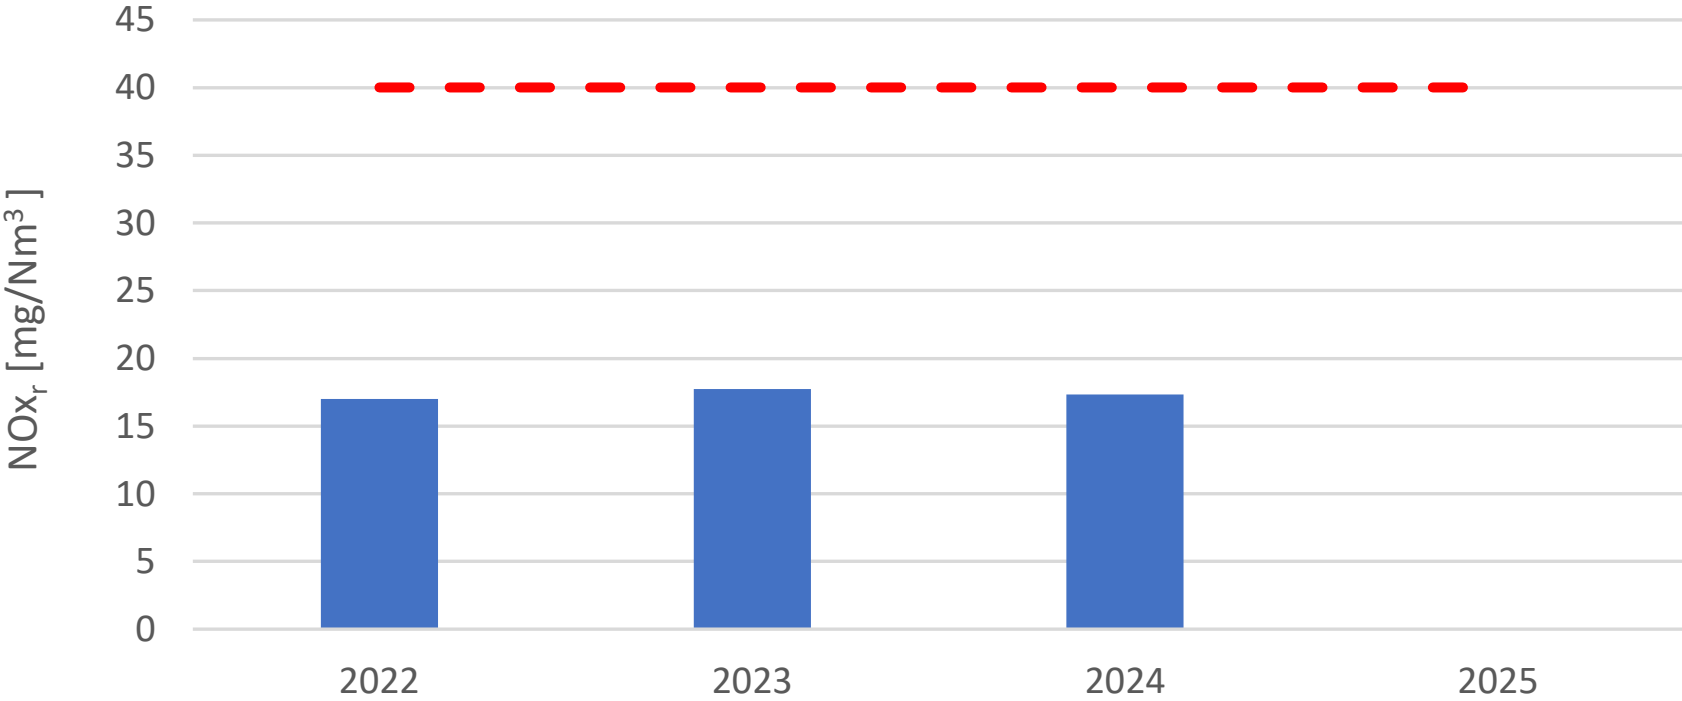

Priemerné ročné hodnoty NO_{x,r}

■ NO_{x,r} - - - emisný limit pre ročný priemer